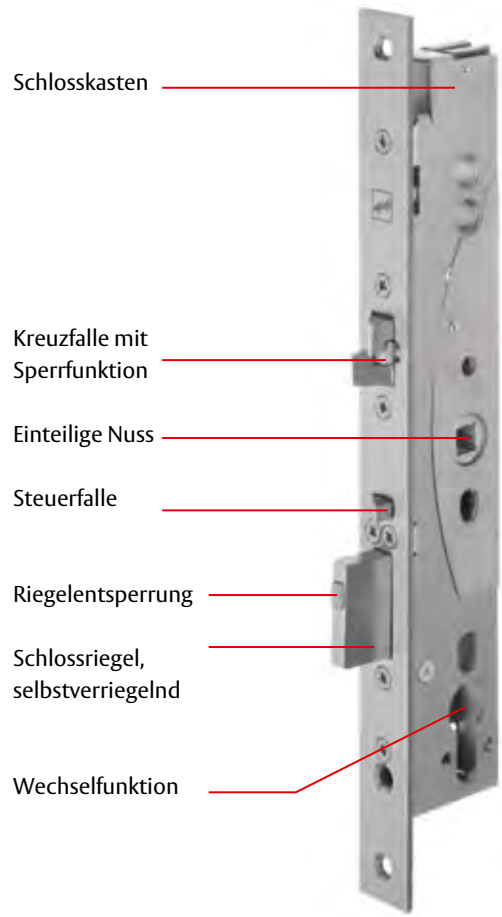

Die Lösung MEDIATOR – die perfekte Kombination

„Und alle sind
zufrieden“

Alles in einem:

- hoher Einbruchschutz
- sicherer Fluchtweg
- großer Komfort

MEDIATOR ist die einzigartige und perfekte Lösung für das Haustürschloss im Mehrfamilienhaus: ein selbstverriegelndes Fluchttürschloss mit elektrischem Türöffner. Eine Lösung, die definitiv alle Bedürfnisse in Bezug auf Sicherheit und Bedienkomfort erfüllt. Und endlich für Ruhe im Haus sorgt. Unter den Bewohnern. Für die Hausverwaltung.

Großer Komfort.

Kommen spätabends oder frühmorgens noch Besucher, so kann die verriegelte Haustür bequem von der Wohnung aus geöffnet werden. Fällt sie wieder zu, ist sie automatisch verriegelt.

Diese Funktion ist auch dann relevant, wenn z. B. kranke oder gehbehinderte Hausbewohner den Arzt oder den Rettungsdienst erwarten.

Die Technik

**Das macht die Haustür sicher und komfortabel:
Türöffner, Schloss, Netzgerät*.**

Technische Daten	
Dormmaß Rohrrahmen-Ausführung	30, 35, 40, 45 mm, Entfernung 92 mm
Vollblattausführung	65 mm, Entfernung 72 mm
Drückernuss	9 mm mit Reduzierung auf 8 mm

Für Rohrrahmen- und Vollblatttüren.

Die MEDIATOR-Lösung besteht aus lediglich drei Einzelteilen:

- Fluchttürschloss
- Lineartüröffner
- Netzgerät

Sowohl Rohrrahmen- als auch Vollblatttüren können damit einfach nachgerüstet werden. Eine Türverkabelung ist nicht erforderlich.