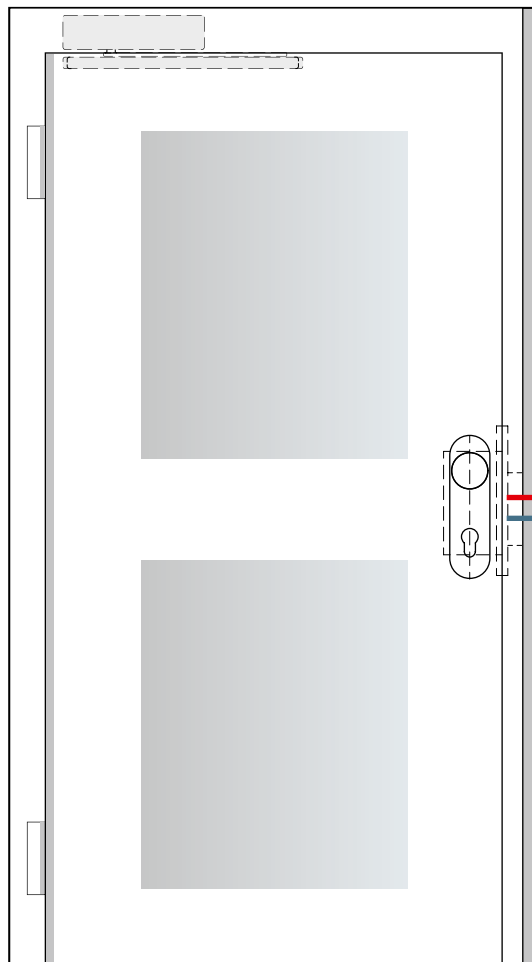

Einfach und günstig

Einfacher geht's nicht:

Aus- oder Umrüstung mit wenig Aufwand und geringen Kosten.

Technische Daten

- Ansteuerspannung: 5–48 V AC oder DC
  Bei der Umrüstung kann die vorhandene Türöffnerleitung verwendet werden.
- Betriebsnennspannung: 12 V DC

Bis zu 50 Prozent günstiger.

Ähnliche Lösungen wie MEDIATOR sind bisher nur mit Motorschlössern möglich. Das bedeutet: aufwändige Türverkabelung und hohe Kosten. Mit MEDIATOR kann die Haustür im Mehrfamilienhaus mit wenig Aufwand und geringen Kosten aus- oder umgerüstet werden. Für hohen Einbruchschutz, einen sicheren Fluchtweg und großen Komfort.

Für die optimale Funktionssicherheit in Verbindung mit einem hohen Begehungskomfort sorgt ein Türschließer mit Cam-Motion-Technologie, z. B. IKON T250 mit Gleitschiene.