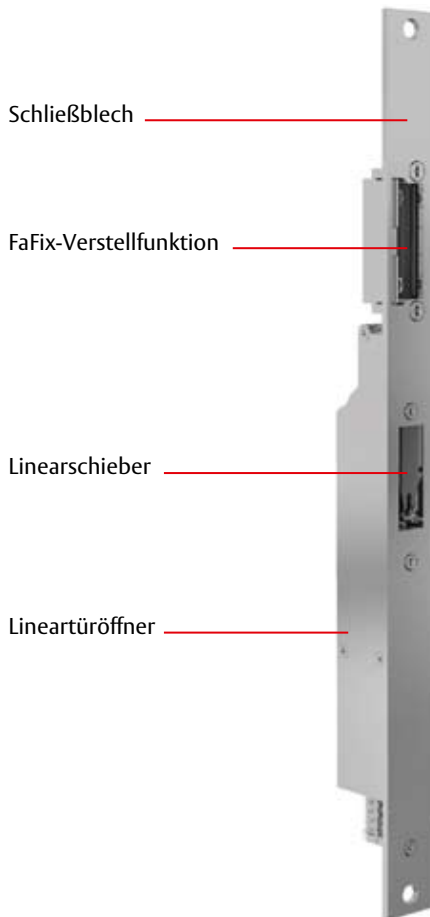

Die Technik

**Das macht die Haustür sicher und komfortabel:
Türöffner, Schloss, Netzgerät*.**

Technische Daten	
Dormmaß Rohrrahmen-Ausführung	30, 35, 40, 45 mm, Entfernung 92 mm
Vollblattausführung	65 mm, Entfernung 72 mm
Drückernuss	9 mm mit Reduzierung auf 8 mm

Für Rohrrahmen- und Vollblatttüren.

Die MEDIATOR-Lösung besteht aus lediglich drei Einzelteilen:

- Fluchttürschloss
- Lineartüröffner
- Netzgerät

Sowohl Rohrrahmen- als auch Vollblatttüren können damit einfach nachgerüstet werden. Eine Türverkabelung ist nicht erforderlich.